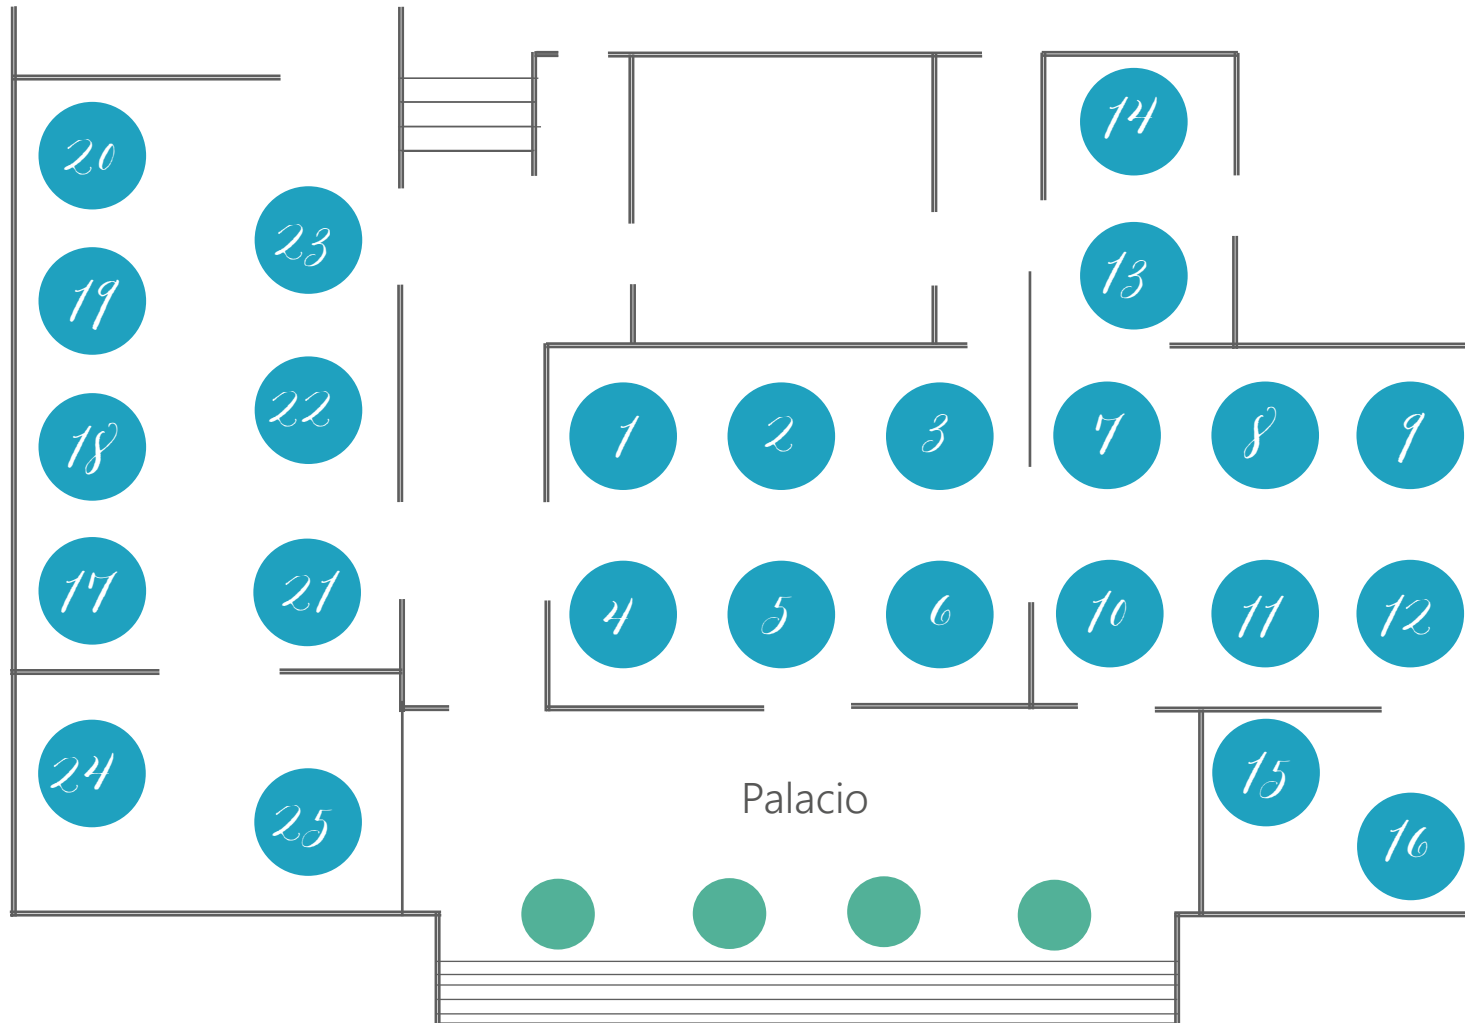

EDIFICIO SAN CAMILO Y SAN RAFAEL

216  
comensales  
(aforo max. sentado)

*Magnolio*

120  
comensales  
(aforo max. sentado)

*Granados*

*Hall*

216  
comensales  
(aforo max. sentado)

*Plumaria*

252  
comensales  
(aforo max. sentado)

*Azalea*

SALÓN MAGNOLIO Y PLUMARIA  
modelo distribución